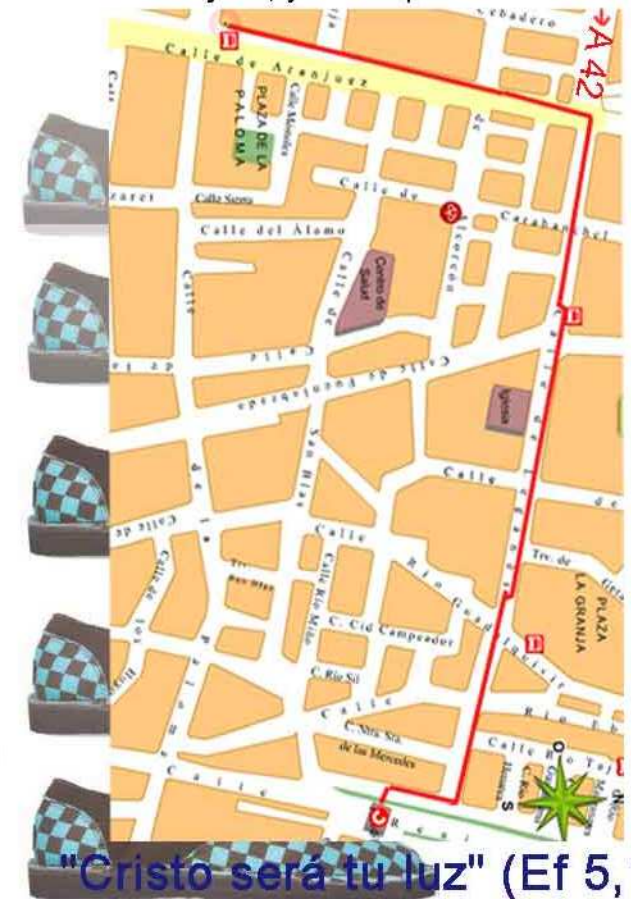

18.15 .- Procesión de antorchas hacia la Ermita.

19.30 .- Llegada a la Ermita y acto mariano

20.15 .- Despedida

Cómo llegar a El Nido

- Desde la A-42, dirección Toledo: Salida por Parla Centro, cruzar recta la primera glorieta, y en el siguiente cruce, girar a la derecha. A 300 metros está El Nido.

- Desde Cercanías Renfe: c/ Leganés, hasta el cruce con la c/ Aranjuez, y a la izquierda 300 metros.

"Cristo será tu luz" (Ef 5,14)